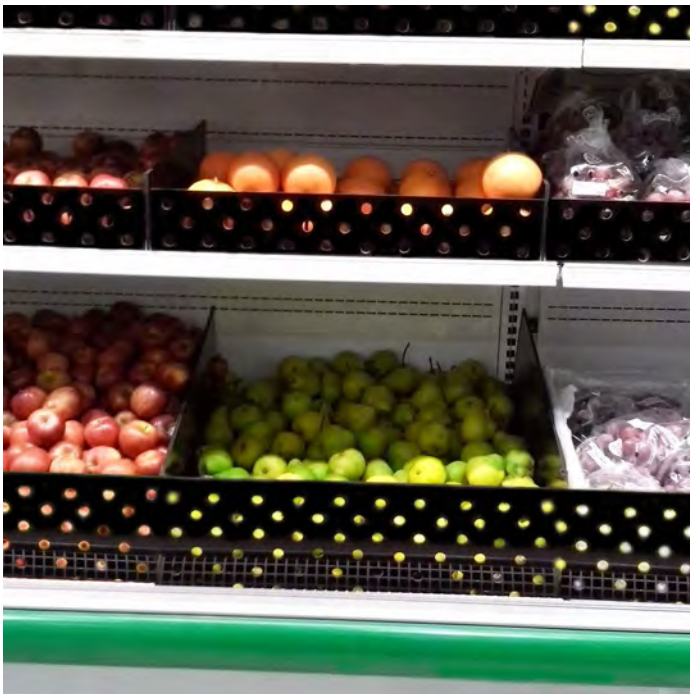

Buena **IDEA** 
Panamá 

Separadores: CARNICERÍAS

Separadores Acrílicos

Para Carnes Empacadas

Consultar precio
según tamaño

Separadores Acrílicos

Para Carnicería con Perejil

Consultar precio
según tamaño

Separadores Acrílicos

Para Farmacia

Consultar precio
según tamaño

Separadores: FRUTAS Y VEGETALES

Eles Acrílicas

Para Frutas y Verduras
Consultar precio
según tamaño

Separadores Acrílicos

Para Frutas y Verduras
Consultar precio
según tamaño

Separadores: ISLA DE CONGELADOS

Separadores Acrílicos

Para Islas de Congelados

Consultar precio

Separadores: QUESOS Y EMBUTIDOS

Separadores Acrílicos

Para Quesos y Embutidos

US \$75.00